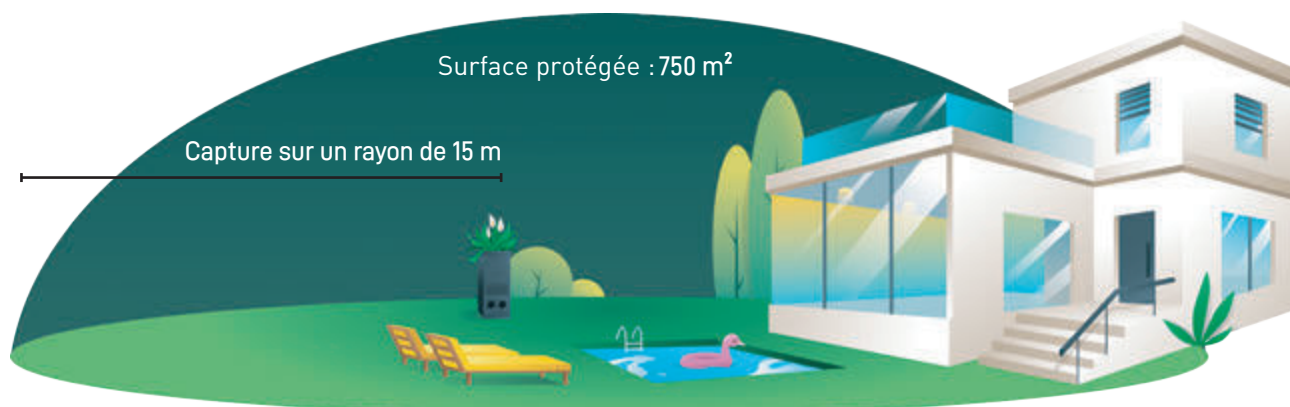

Le Piège à Moustique

Profitez enfin de l'extérieur

COULEUR NATURE

Le piège **efficace** et design pour
lutter durablement contre les moustiques.

Pourquoi ça marche ?

Le Piège à Moustique piège les moustiques en imitant la présence humaine grâce à une faible diffusion de **CO2** et de **leurre de phéromone**.

Une fois **attirés** par le dispositif, les moustiques sont **aspirés** par les 2 entrées latérales et **capturés dans les filets**.

Renouvellement des consommables

CO₂

Phéromone

Capteurs intégrés

Diffusion CO₂
et phéromones

Aspiration
des moustiques
dans les filets

Notre solution est un traitement de fond, **non toxique** visant à **réduire la population de moustiques drastiquement**.

Notre gamme

GARDEN CORTEN
Imitation jardinière

GARDEN ANTHRACITE
Imitation jardinière

URBAN ANTHRACITE
Ancrage au sol

Efficacité scientifiquement prouvée en laboratoire

- ✓ **95%** de moustiques capturés en 24h*
- ✓ Brevet déposé

Simple d'utilisation

- ✓ Branchez la sur secteur et laissez la travailler