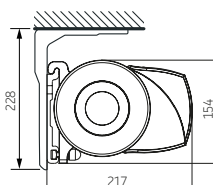

Un seul jeu de bras suffit pour couvrir une surface de 500 x 300 cm. La cassette protège la toile et les bras contre le vent, la neige, la pluie et la poussière.

Formosa – caractéristiques générales

Type:
FORMOSA

Dimensions maximales:
500 x 300 cm

Commande:
électrique

Le réglage de l'inclinaison

Montage sur le Mur

Montage sur le Plafond

Fixation Murale

Coiffe Avant

standard

standard

Bras - Largeur minimale

projection cm	200	250	300
bras	2	2	2
Largeur minimale cm	240	290	340

Luxline 300

standard

Disponible en 6 couleurs standard: (couleur RAL proche de)

RAL 9001
Blanc crème

RAL 9010
Blanc