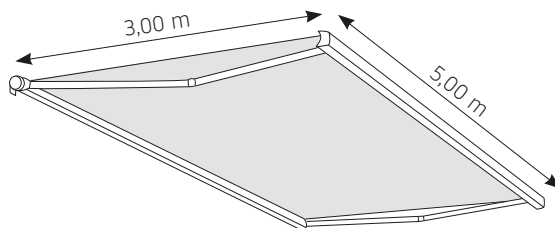

COULEUR NATURE

Vos extérieurs, comme lieu de vie.

Banne Solaire

Formosa

Store banne solaire FORMOSA peut être montée aussi bien sur les murs qu'aux plafonds. Il offre une protection solaire pour les terrasses, les balcons, les baies vitrées, les fenêtres et les vérandas. Son design moderne donne du caractère à chaque espace, tout en élégance et simplicité.

Un seul jeu de bras suffit pour couvrir une surface de 500 x 300 cm. La cassette protège la toile et les bras contre le vent, la neige, la pluie et la poussière.

Formosa – caractéristiques générales

Type:
FORMOSA

Dimensions maximales:
500 x 300 cm

Commande:
électrique

Le réglage de l'inclinaison

Montage sur le Mur

Montage sur le Plafond

Fixation Murale

Coiffe Avant

standard

standard

Bras - Largeur minimale

projection cm	200	250	300
bras	2	2	2
Largeur minimale cm	240	290	340

Luxline 300

standard

Disponible en 6 couleurs standard: (couleur RAL proche de)

RAL 9001
Blanc crème

RAL 9010
Blanc