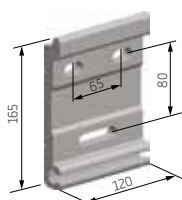

Supports de fixation murales

Supports de fixation rallonger

Support de fixation rallonger

standard