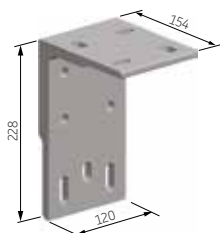

COULEUR NATURE

Vos extérieurs, comme lieu de vie.

06 13 99 84 32

3 av. de L'Europe, 63430 Pont du Château