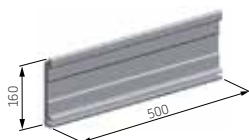

COULEUR NATURE

Vos extérieurs, comme lieu de vie.

06 13 99 84 32

3 av. de L'Europe, 63430 Pont du Château