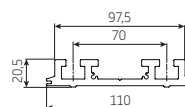

COULEUR NATURE

Vos extérieurs, comme lieu de vie.

06 13 99 84 32

3 av. de L'Europe, 63430 Pont du Château