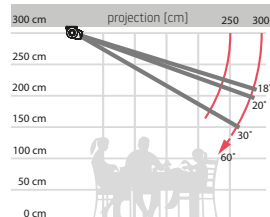

Un seul jeu de bras suffit pour couvrir une surface de 500 x 300 cm. La cassette protège la toile et les bras contre le vent, la neige, la pluie et la poussière.

Formosa – caractéristiques générales

Type:
FORMOSA

Dimensions maximales:
500 x 300 cm

Commande:
électrique

Le réglage de l'inclinaison

Montage sur le Mur

Montage sur le Plafond

Fixation Murale

Coiffe Avant

standard

standard

Bras - Largeur minimale

projection cm	200	250	300
bras	2	2	2
Largeur minimale cm	240	290	340

Luxline 300

standard

Disponible en 6 couleurs standard: (couleur RAL proche de)

RAL 9001
Blanc crème

RAL 9010
Blanc