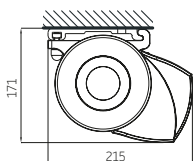

Un seul jeu de bras suffit pour couvrir une surface de 500 x 300 cm. La cassette protège la toile et les bras contre le vent, la neige, la pluie et la poussière.

Formosa – caractéristiques générales

Type:
FORMOSA

Dimensions maximales:
500 x 300 cm

Commande:
électrique

Le réglage de l'inclinaison

Montage sur le Mur

Montage sur le Plafond

Fixation Murale

Coiffe Avant

standard

standard

Bras - Largeur minimale

projection cm	200	250	300
bras	2	2	2
Largeur minimale cm	240	290	340

Luxline 300

standard

Disponible en 6 couleurs standard: (couleur RAL proche de)

RAL 9001
Blanc crème

RAL 9010
Blanc