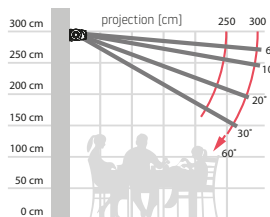

Un seul jeu de bras suffit pour couvrir une surface de 500 x 300 cm. La cassette protège la toile et les bras contre le vent, la neige, la pluie et la poussière.

Formosa – caractéristiques générales

Type:
FORMOSA

Dimensions maximales:
500 x 300 cm

Commande:
électrique

Le réglage de l'inclinaison

Montage sur le Mur

Montage sur le Plafond

Fixation Murale

Coiffe Avant

standard