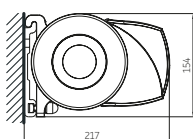

Un seul jeu de bras suffit pour couvrir une surface de 500 x 300 cm. La cassette protège la toile et les bras contre le vent, la neige, la pluie et la poussière.

Formosa – caractéristiques générales

Type:
FORMOSA

Dimensions maximales:
500 x 300 cm

Commande:
électrique

Le réglage de l'inclinaison

Montage sur le Mur

Montage sur le Plafond

Fixation Murale

Coiffe Avant

standard

standard

Bras - Largeur minimale

projection cm	200	250	300
bras	2	2	2
Largeur minimale cm	240	290	340

Luxline 300

standard

Disponible en 6 couleurs standard: (couleur RAL proche de)

RAL 9001
Blanc crème

RAL 9010
Blanc