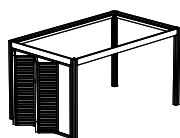

**PERSIENNES
RÉPLIABLES**

Profiter d'une vue
complètement dégagée
et circuler librement