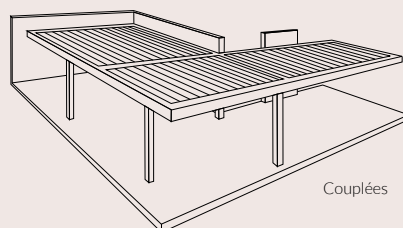

La maîtrise de l'air, de l'ombre et de la lumière

BIOCLIMATIQUE OU ENCORE LAMES FIXES ET PANNEAUX PLEINS, LA PERGOLA SEPALUMIC SE DÉCLINE EN DIFFÉRENTES TOITURES POUR RÉPONDRE À VOS BESOINS, À VOS ENVIES.

Conçue sur-mesure, avec son design résolument moderne, elle s'intègre parfaitement à tous types d'architectures, maison ou grand projet. Complétée par des protections solaires latérales – persiennes, brises-soleil, coulissants vitrés panoramiques – laissez vous tenter par une pergola offrant intimité, confort et esthétique.

Adossée ou autoportante, la pergola Sepalumic devient plus que jamais un véritable espace de vie extérieur exploité au fil des saisons. Maîtrisez ainsi l'ombre et la lumière, restez à l'abri du vent ou du froid et profitez de moments agréables dans votre jardin ou sur votre terrasse en toute simplicité.

Nombreuses

SOLUTIONS D'IMPLANTATION