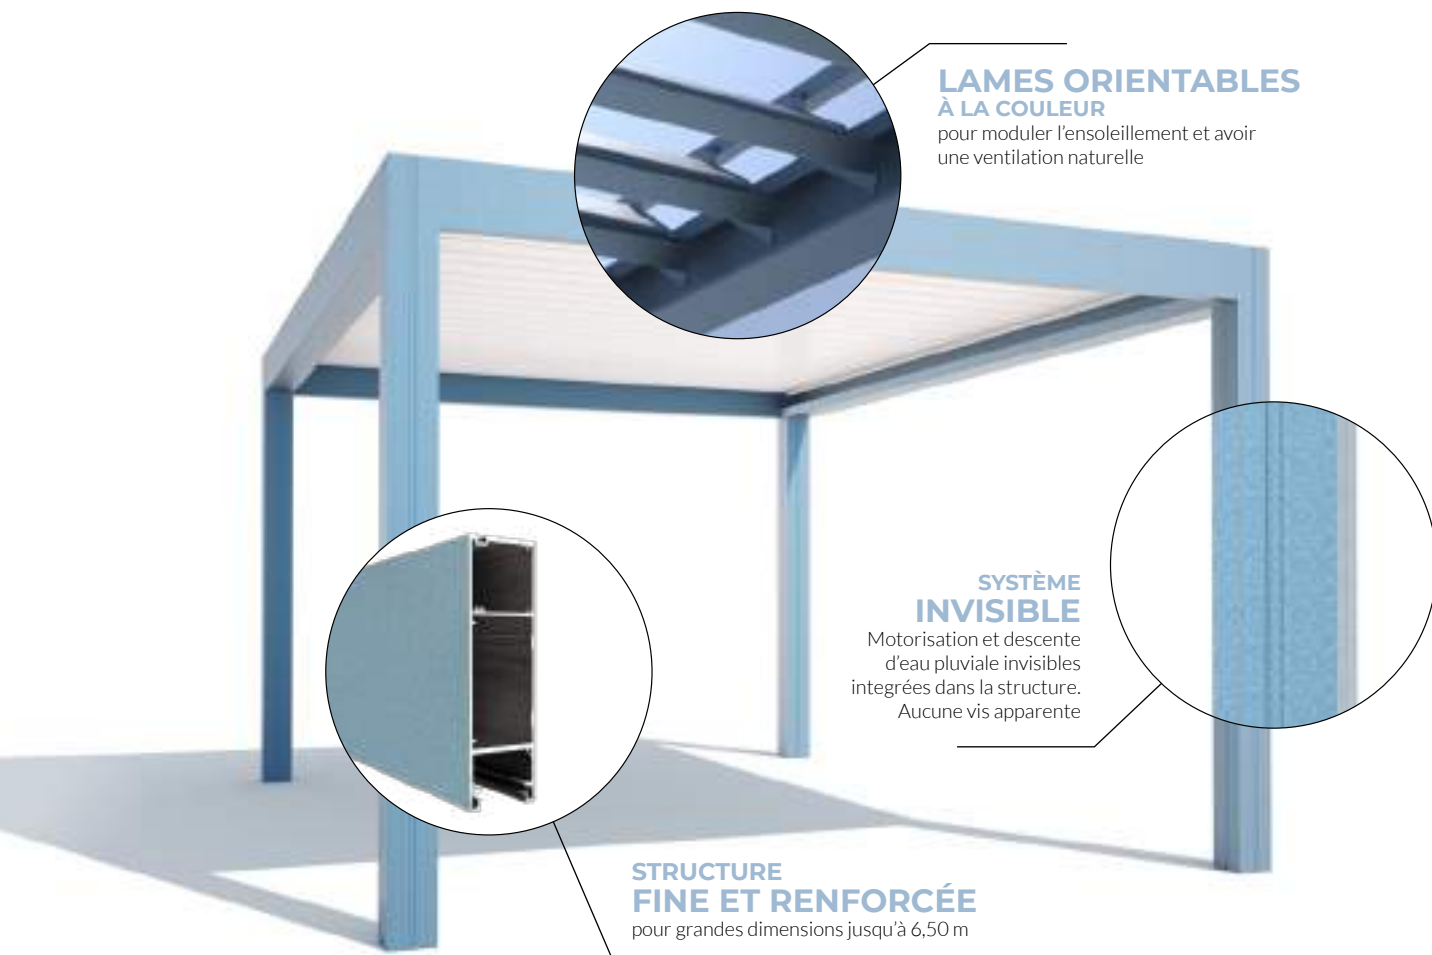

**LAMES ORIENTABLES
À LA COULEUR**

pour moduler l'ensoleillement et avoir
une ventilation naturelle

**SYSTÈME
INVISIBLE**

Motorisation et descente
d'eau pluviale invisibles
intégrées dans la structure.
Aucune vis apparente

**STRUCTURE
FINE ET RENFORCÉE**

pour grandes dimensions jusqu'à 6,50 m

La pergola bioclimatique

**LA GRANDE DIMENSION DOUBLÉE
D'UNE ESTHÉTIQUE ÉPURÉE**

Aux lames orientables en aluminium, la pergola bioclimatique apporte ombre et lumière en offrant une circulation naturelle de l'air. Fermées, les lames orientables en aluminium se transforment en plafond pour des moments de détente chez vous, sur la terrasse d'un hôtel ou d'un restaurant. Maîtrisez vous-même les rayons du soleil, la ventilation ainsi que la pluie et l'humidité ou faites confiance aux différents capteurs météorologiques qui sauront vous guider.

*Créez l'harmonie entre la pergola et
l'architecture de votre maison*