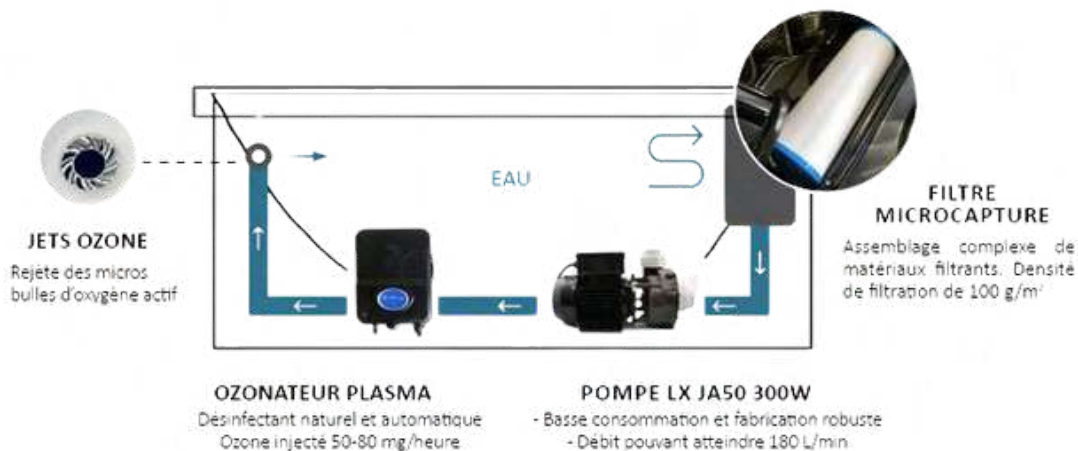

5.Motorisation

Une machinerie facile d'accès, équipée de vannes de déviation pour faciliter le nettoyage et le changement des moteurs.

6.Épaisseur de cuve

Pour une solidité renforcée de nos spas, nous utilisons des feuilles d'acrylique Aristech épaisses. La cuve est ensuite renforcée via divers processus dont une épaisse couche d'isolation.

8.Purge d'air automatique

Nos spas sont équipés d'une purge d'air automatique afin d'éviter que des bulles d'air se coincent dans le circuit hydraulique et fassent baisser l'intensité du débit d'eau.

Desinfection