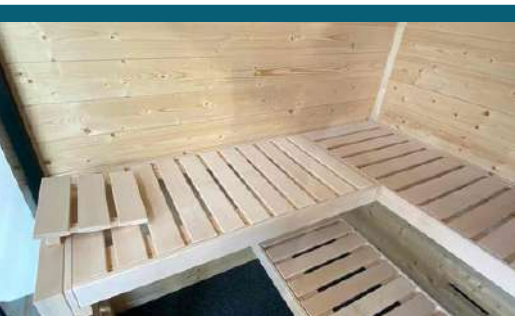

Installation ⌚

En 2h30 avec 2 personnes

- Banquettes confort 620mm x 2
- Appuie-tête
- Grille de protection en bois pour poêle
- Lampe de protection
- Fente d'aération
- Isolation bois + laine de roche 70 mm + par vapeur
- 1 bandeau LED