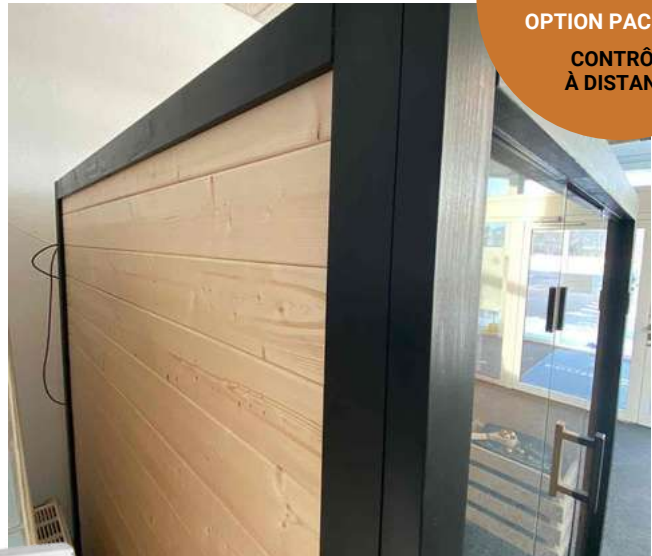

FICHE TECHNIQUE - SAUNA HÉRA

MEDIUM

MyHarvia

1 à 3 places

Dimensions

L 195 x P 159 x H 204 cm

Essence de bois

structure Epicéa massif / banc Tilleul

Utilisation

Intérieur

Alimentation

Câble alimentation poêle en silicone fourni

Poids

350 kg

Puissance totale

6kw Puissance -poêle électrique

Installation

En 2h30 avec 2 personnes

- Banquettes confort 620mm x 2
- Appuie-tête
- Grille de protection en bois pour poêle
- Lampe de protection
- Fente d'aération
- Isolation bois + laine de roche 70 mm + par vapeur
- 1 bandeau LED