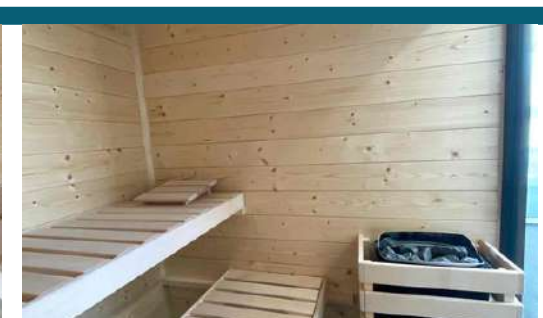

Installation

En 2h30 avec 2 personnes

- Banquettes confort 620mm x 2
- Appuie-tête
- Grille de protection en bois pour poêle
- Lampe de protection
- Fente d'aération
- Isolation bois + laine de roche 70 mm + par vapeur
- 1 bandeau LED