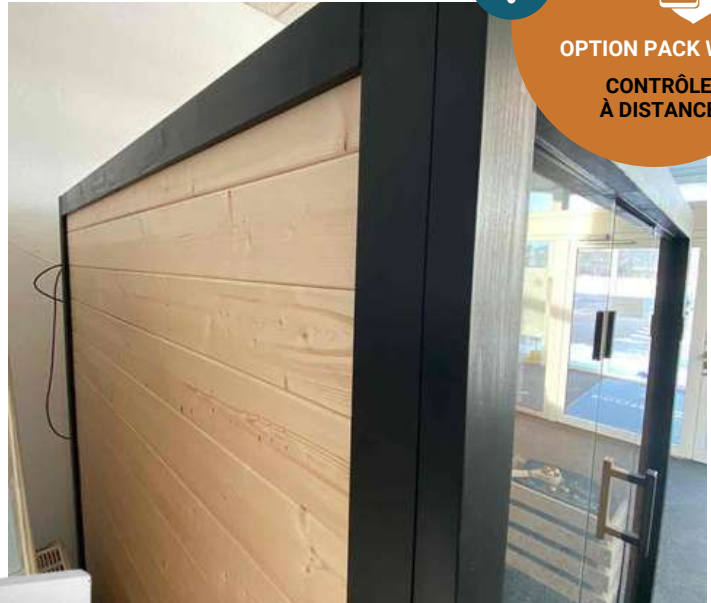

FICHE TECHNIQUE - SAUNA HÉRA

LARGE

MyHarvia