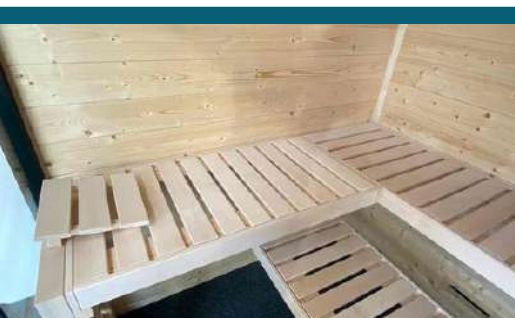

Installation

En 2h30 avec 2 personnes

- Banquettes confort 620mm x 2
- Appuie-tête
- Grille de protection en bois pour poêle
- Lampe de protection
- Fente d'aération
- Isolation bois + laine de roche 70 mm + par vapeur
- 1 bandeau LED