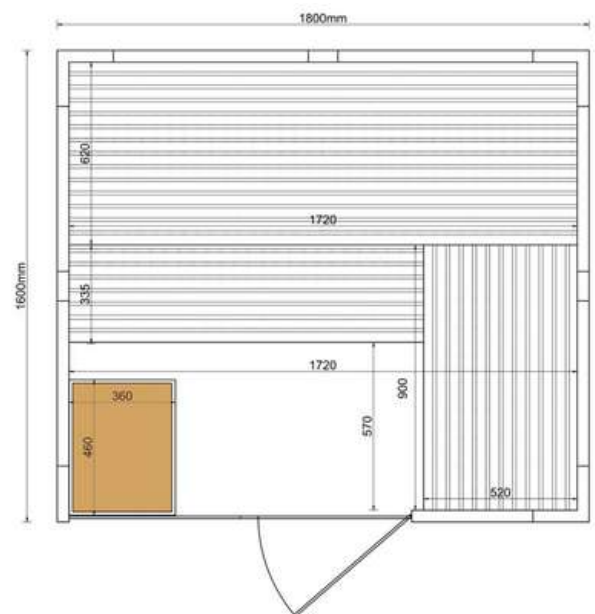

POSEIDON SPA

Sauna Finlandais

Athènes

4/6 PERSONNES

Capacité : **4 - 6 Places**

Dimensions : **200 x 200 x 204 cm**

Puissance du poêle : **6 kW**

Essence de bois : **Hemlock Canadien**

POSEIDON SPA

Sauna Finlandais

Delphes

3/4 PERSONNES

Capacité :	3 - 4 Places
Dimensions :	160 x 180 x 204 cm
Puissance du poêle :	6 kW
Essence de bois :	Hemlock Canadien
Bancs :	3
Alimentation :	Monophasé - 230 V
Vitre :	Verre trempé de 8 mm
Parois :	40 mm d'épaisseur
Poids :	200 kg
Garantie :	2 ans

POSEIDON SPA

Sauna Finlandais

Santorin
2/3 PERSONNES

Capacité :	2 - 3 Places
Dimensions :	110 x 160 x 204 cm
Puissance du poêle :	4,5 kW
Essence de bois :	Hemlock Canadien
Bancs :	2
Alimentation :	Monophasé - 230 V
Vitre :	Verre trempé de 8 mm
Parois :	40 mm d'épaisseur
Poids :	145 kg
Garantie :	2 ans