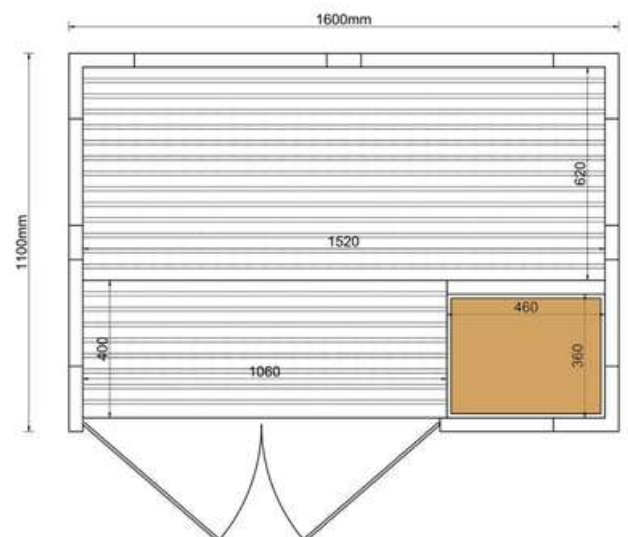

POSEIDON SPA

Sauna Finlandais

Athènes

4/6 PERSONNES

Capacité : **4 - 6 Places**

Dimensions : **200 x 200 x 204 cm**

Puissance du poêle : **6 kW**

Essence de bois : **Hemlock Canadien**

POSEIDON SPA

Sauna Finlandais

Delphes

3/4 PERSONNES

Capacité :	3 - 4 Places
Dimensions :	160 x 180 x 204 cm
Puissance du poêle :	6 kW
Essence de bois :	Hemlock Canadien
Bancs :	3
Alimentation :	Monophasé - 230 V
Vitre :	Verre trempé de 8 mm
Parois :	40 mm d'épaisseur
Poids :	200 kg
Garantie :	2 ans

POSEIDON SPA

Sauna Finlandais

Santorin
2/3 PERSONNES

Capacité :	2 - 3 Places
Dimensions :	110 x 160 x 204 cm
Puissance du poêle :	4,5 kW
Essence de bois :	Hemlock Canadien
Bancs :	2
Alimentation :	Monophasé - 230 V
Vitre :	Verre trempé de 8 mm
Parois :	40 mm d'épaisseur
Poids :	145 kg
Garantie :	2 ans

POSEIDON SPA

Sauna Finlandais

Argos

2 PERSONNES

Capacité :	2 Places
Dimensions :	110 x 160 x 204 cm
Puissance totale :	2,1 kW
Panneaux carbone :	2 x 300 W
Émetteurs à spectre complet :	3 x 500 W
Essence de bois :	Hemlock Canadien
Alimentation :	Monophasé - 230 V
Vitre :	Verre trempé de 8 mm
Parois :	40 mm d'épaisseur
Poids :	140 kg
Garantie :	2 ans