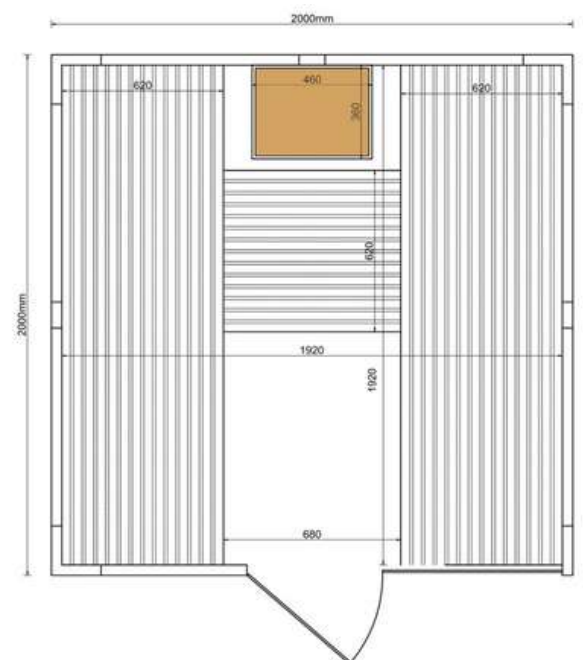

POSEIDON SPA

Sauna Finlandais

Athènes

4/6 PERSONNES

Capacité : **4 - 6 Places**

Dimensions : **200 x 200 x 204 cm**

Puissance du poêle : **6 kW**

Essence de bois : **Hemlock Canadien**

POSEIDON SPA

Sauna Finlandais

Delphes

3/4 PERSONNES

Capacité :	3 - 4 Places
Dimensions :	160 x 180 x 204 cm
Puissance du poêle :	6 kW
Essence de bois :	Hemlock Canadien
Bancs :	3
Alimentation :	Monophasé - 230 V
Vitre :	Verre trempé de 8 mm
Parois :	40 mm d'épaisseur
Poids :	200 kg
Garantie :	2 ans

POSEIDON SPA

Sauna Finlandais

Santorin
2/3 PERSONNES

Capacité :	2 - 3 Places
Dimensions :	110 x 160 x 204 cm
Puissance du poêle :	4,5 kW
Essence de bois :	Hemlock Canadien
Bancs :	2
Alimentation :	Monophasé - 230 V
Vitre :	Verre trempé de 8 mm
Parois :	40 mm d'épaisseur
Poids :	145 kg
Garantie :	2 ans